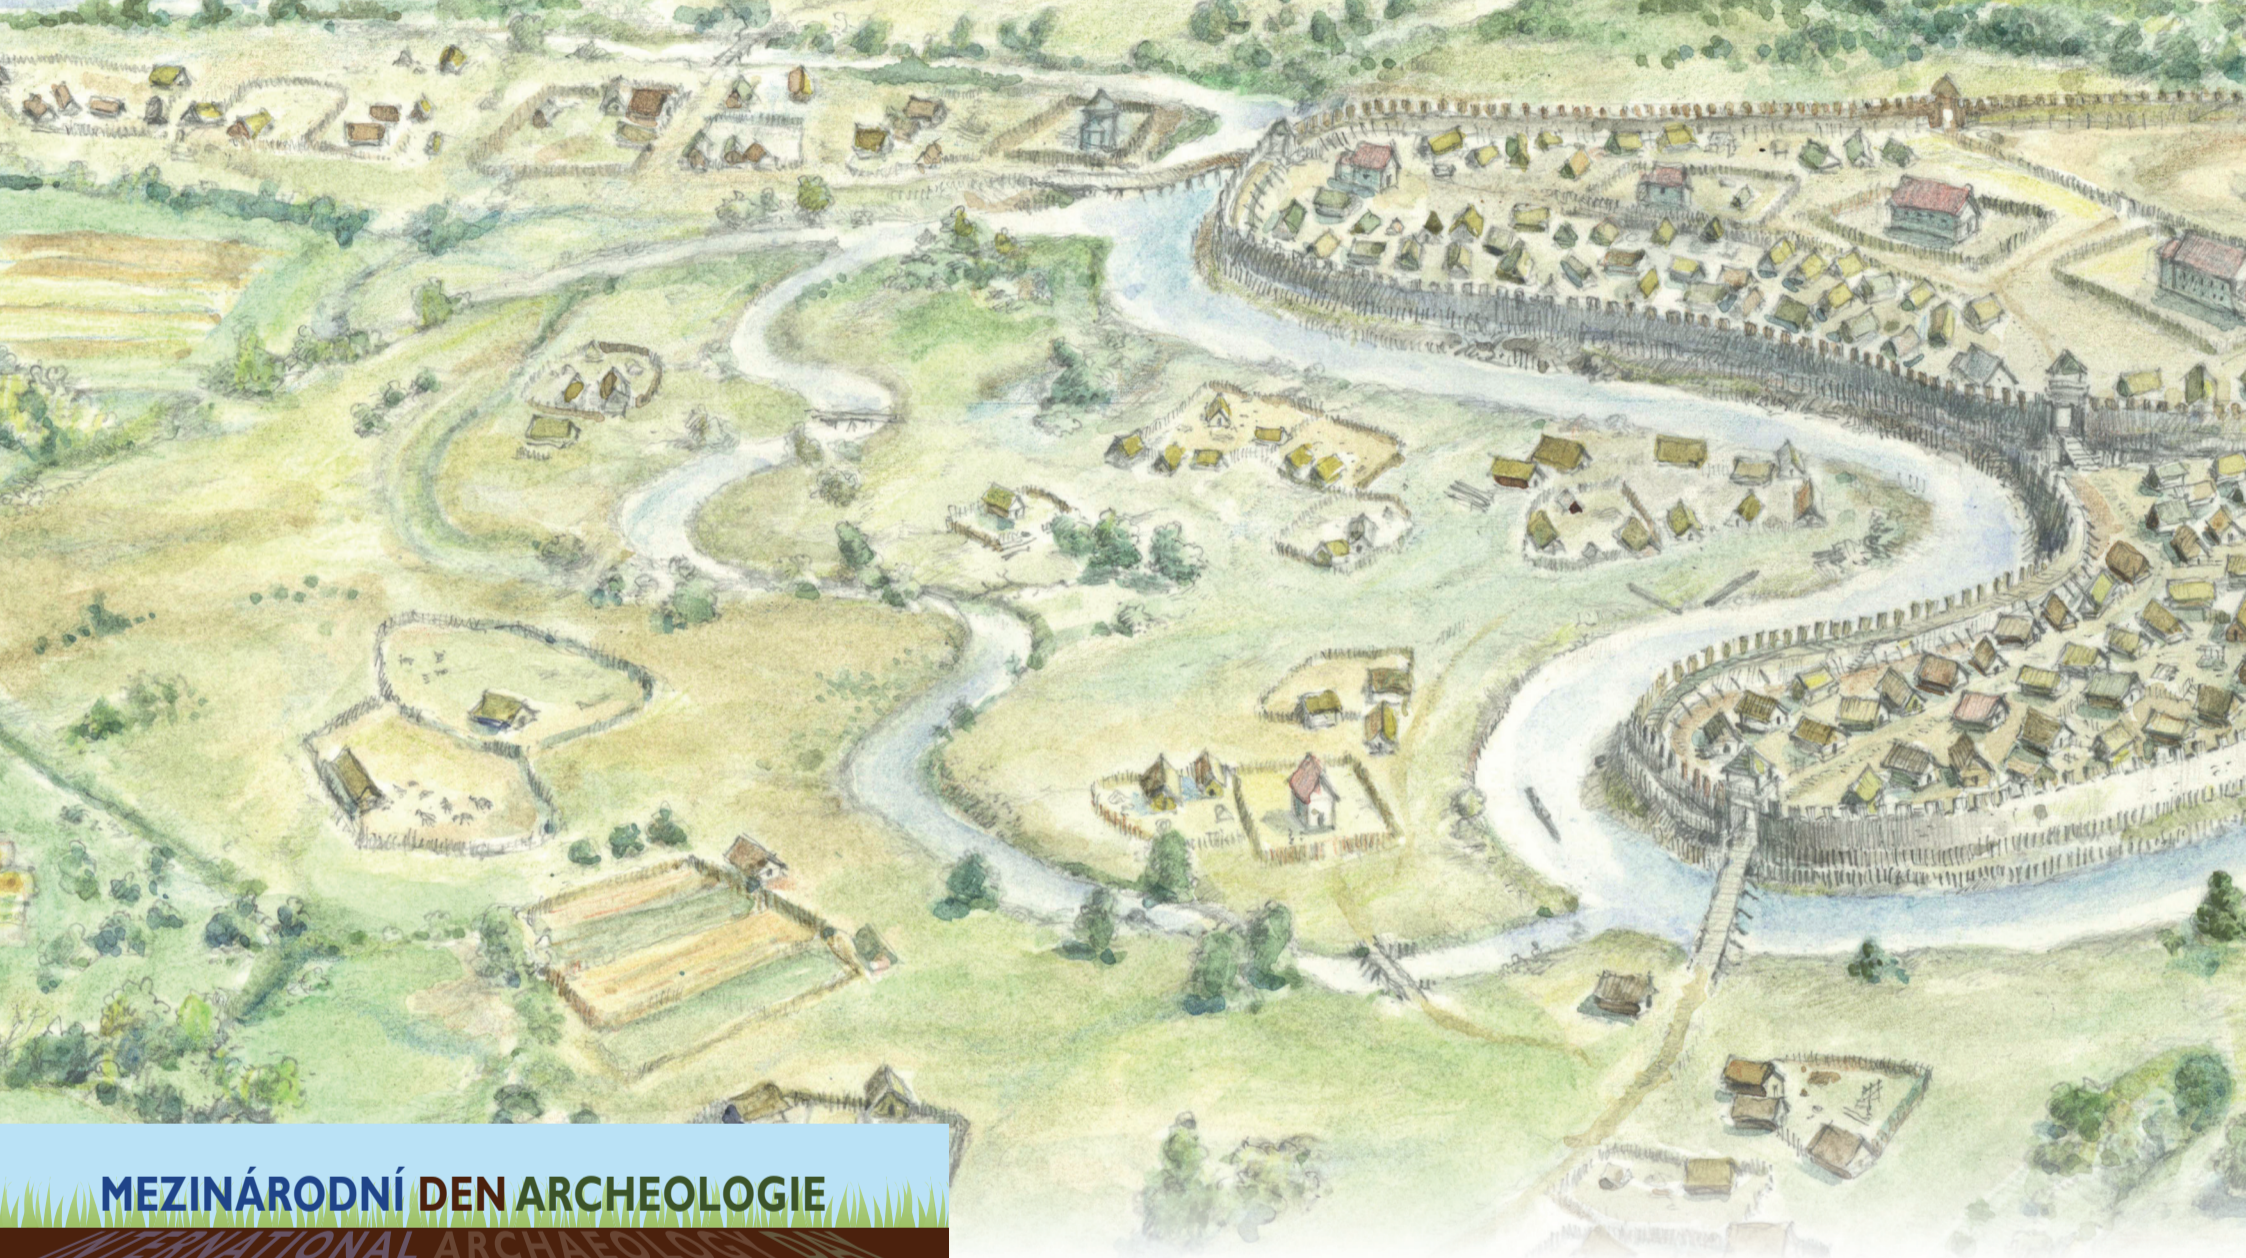

ŘÍČNÍ ARCHEOLOGIE VELKOMORAVSKÝCH MIKULČIC

MEZINÁRODNÍ DEN ARCHEOLOGIE

www.denarcheologie.cz

Mikulčice-Valy
19 10 2019 v 10.00 hod.
Sraz na parkovišti muzea

Více informací na www.mikulcice.arub.cz

Archeologický ústav AV ČR, Brno

Vás zve na terénní výpravu po místech významných objevů říční archeologie v Mikulčicích, která skončí u nově vybudovaného mostu přes řeku Moravu do Kopčan.

Výzkumná základna
v Mikulčicích

Akademie věd
České republiky